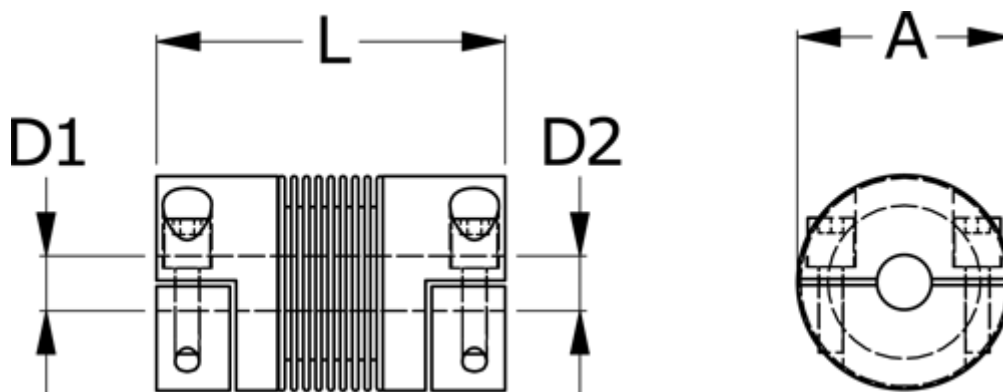

Varenummer: 33304H02001172222
Beskrivelse: Metalbælgkobling type 4H str.200
Længde 117 mm, boring 22/22 mm

Mål

A	= 90
D1	= 22
D2	= 22
L	= 117
Nom. moment NM (Tkn)	= 200